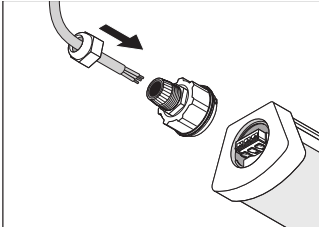

Referenzen / Verweise

- Zur Garantie siehe www.ledvance.de/garantie

Haftungsausschluss

Änderungen und Irrtümer vorbehalten. Vergewissern Sie sich, dass Sie immer den neuesten Stand verwenden.