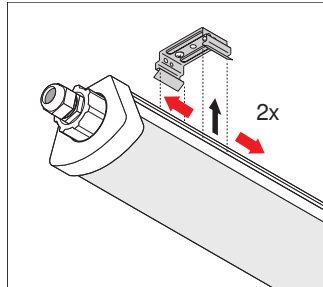

Referenzen / Verweise

- Zur Garantie siehe www.ledvance.de/garantie

Haftungsausschluss

Änderungen und Irrtümer vorbehalten. Vergewissern Sie sich, dass Sie immer den neuesten Stand verwenden.