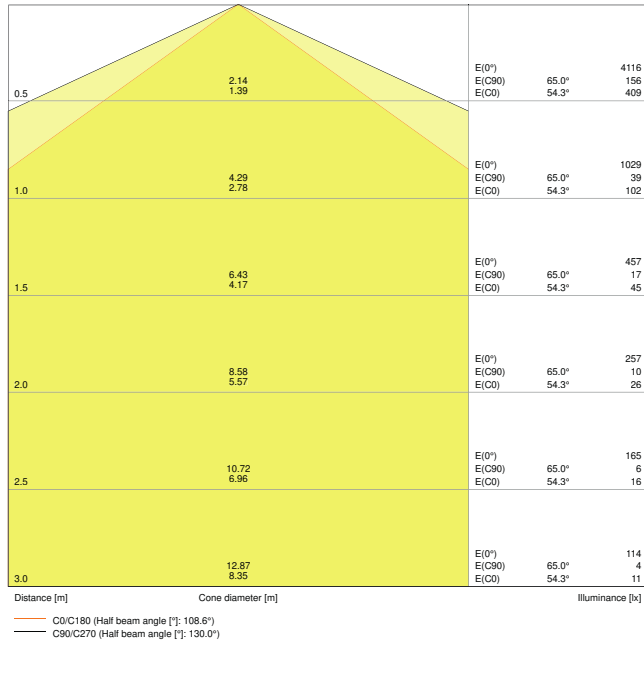

Produkteigenschaften

- Hohe Lichtausbeute: bis zu 120 lm/W
- Schutzart: IP66
- Ausstrahlungswinkel: 120°
- Durchverdrahtung 3x1,5mm² bereits installiert

- Gehäuse aus Polycarbonat

TECHNISCHE DATEN

Elektrische Daten

Photometrische Daten

Lichtstrom	3800 lm
Lichtausbeute	120 lm/W
Farbtemperatur	4000 K
Lichtfarbe (Bezeichnung)	Kalt weiß
Farbwiedergabeindex Ra	> 80
Standardabweichung des Farbabgleichs	≤ 5 sdc _m
Lichtstärke	-
Flimmer-Messgröße (Pst LM)	-
Messgröße für Stroboskop-Effekte (SVM)	-
Photobiologische Risikogruppe gemäß EN62778	RG0
Ausstrahlungswinkel	120 °

LDC typ cone

LDC typ polar

Maße & Gewicht

Länge	1590.00 mm
Breite	86.00 mm
Höhe	68.00 mm
Produktgewicht	1350,00 g

Materialien & Farben

Produktfarbe	Grau
Gehäusefarbe	Grau
Gehäusematerial	Polycarbonat (PC)
Material Abdeckung	Polycarbonat (PC)
Material der lichtemittierenden Fläche	Polykarbonat (PC)