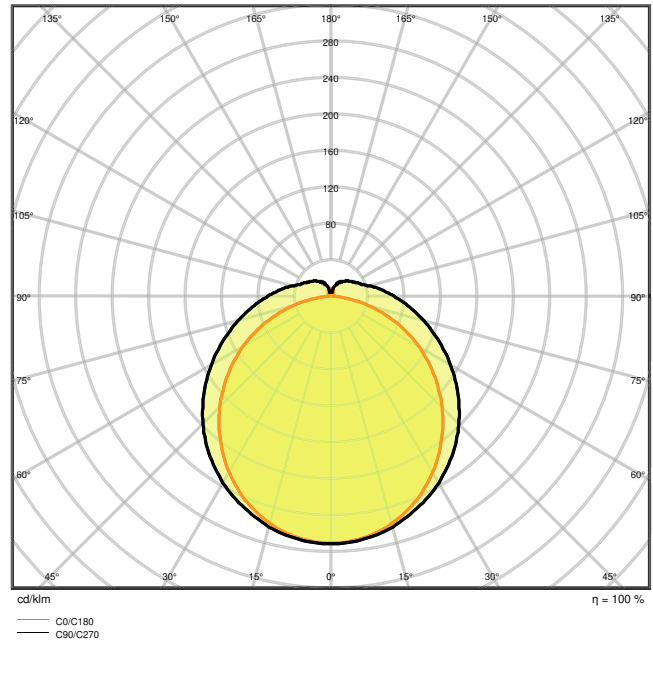

Produkteigenschaften

- Hohe Lichtausbeute: bis zu 120 lm/W
- Schutzart: IP66
- Ausstrahlungswinkel: 120°
- Durchverdrahtung 3x1,5mm² bereits installiert

- Gehäuse aus Polycarbonat

TECHNISCHE DATEN

Elektrische Daten

Photometrische Daten

Lichtstrom	3800 lm
Lichtausbeute	120 lm/W
Farbtemperatur	4000 K
Lichtfarbe (Bezeichnung)	Kalt weiß
Farbwiedergabeindex Ra	> 80
Standardabweichung des Farbabgleichs	≤ 5 sdc _m
Lichtstärke	-
Flimmer-Messgröße (Pst LM)	-
Messgröße für Stroboskop-Effekte (SVM)	-
Photobiologische Risikogruppe gemäß EN62778	RG0
Ausstrahlungswinkel	120 °

LDC typ cone

LDC typ polar

Maße & Gewicht

Länge	1590.00 mm
Breite	86.00 mm
Höhe	68.00 mm
Produktgewicht	1350,00 g

Materialien & Farben

Produktfarbe	Grau
Gehäusefarbe	Grau
Gehäusematerial	Polycarbonat (PC)
Material Abdeckung	Polycarbonat (PC)
Material der lichtemittierenden Fläche	Polykarbonat (PC)