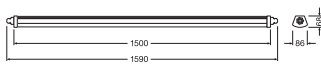

LDC typ cone

LDC typ polar

Maße & Gewicht

Länge	1590.00 mm
Breite	86.00 mm
Höhe	68.00 mm
Produktgewicht	1350,00 g

Materialien & Farben

Produktfarbe	Grau
Gehäusefarbe	Grau
Gehäusematerial	Polycarbonat (PC)
Material Abdeckung	Polycarbonat (PC)
Material der lichtemittierenden Fläche	Polykarbonat (PC)