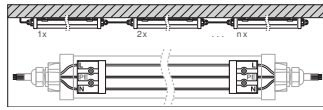

Referenzen / Verweise

- Zur Garantie siehe www.ledvance.de/garantie

Haftungsausschluss

Änderungen und Irrtümer vorbehalten. Vergewissern Sie sich, dass Sie immer den neuesten Stand verwenden.